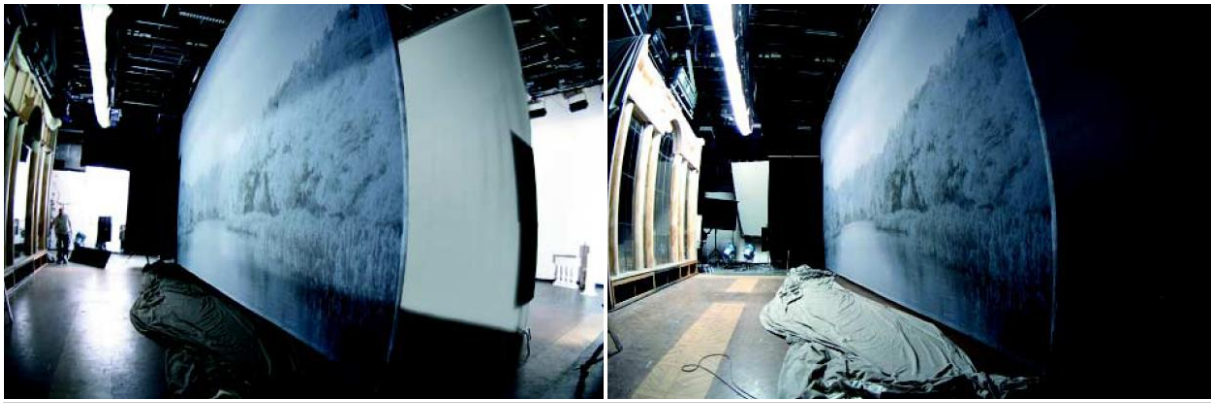

DECOUVERTES CINEMA

3 solutions pour vos découvertes

BIG IMAGE
SYSTEMS®
L'image en **XXL**

1 Découvertes sur coton (éclairage frontal)

Notre toile 100% coton, de par sa grande matité, se prête particulièrement bien aux décors de spectacle. De plus, notre technique d'impression, notamment par la technique du « back off », permet de donner plus de profondeur à l'image et de filmer plus prêt.

2 Découvertes sur rétroprojection (éclairage arrière)

Appelé aussi « cyclo » le rétroprojection (support plastique souple d'un blanc laiteux) est particulièrement apprécié pour les possibilités qu'il offre de « faire vivre » la découverte (voire même de simuler la nuit) grâce à un éclairage arrière approprié

Association du rétroprojection et du tulle

1. La découverte principale est imprimée sur rétroprojection puis éclairée de l'arrière
2. Le tulle du même visuel est placé à 2 mètres devant le rétroprojection
3. Le tulle ainsi ajouté agit comme un filtre.